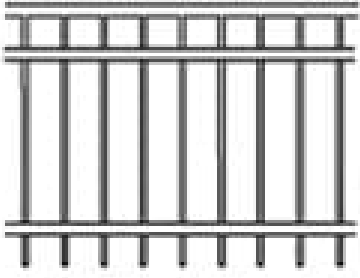

BROOKLYN W/DIAMONDS

| Categories: [Fences](#), [Iron Fence Installation in Ottawa](#) |

GALLERY IMAGES

ADDITIONAL INFORMATION

Sans entretien	Oui
Garantie	5 ans
Couleurs	Amande, Noir brillant, Noir mat, Bleu, Marron, Marron Foncé, Chrome, Argile, Or, Vert, Vert foncé, Gris, Orange, Rose, Rouge, Argent brillant, Or texturisé, Argent texturisé, Cuivre texturisé, Noir texturisé, Blanc, Jaune
Capuchons de poteaux	Pyramide, Boule, Épi
Bas de clôture	Droite, Gradins, Contour personnalisé
Hauteurs	2 pi, 3 pi, 4 pi, 5 pi, 6 pi
Options pour la clôture en fer	Panneaux à longueurs égales, Comblement de l'espace sous la clôture, Ajouter une rampe, Diamants, Anneaux, Spirales, Ornement de piquet de 16 po, Comblement pour animaux, Panneaux de transition, Panneaux amovibles, Panneaux incurvés, Panneaux de 6 pi de large, Panneaux en aluminium, Crochets pour pots de fleurs, Applique murale, Socles de clôture portative, Poteaux plus larges

PRODUCT DESCRIPTION

Prices start at \$149/foot [Fully Installed](#) (including diamonds).

Brooklyn includes a double top rail that emphasizes the look of the right angles.

This photo shows a Brooklyn with the [Diamonds Upgrade Option](#)