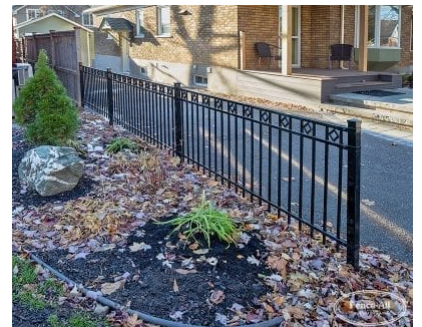

BROOKLYN W/DIAMONDS

| Categories: [Fences](#), [Iron Fence Installation in Ottawa](#) |

GALLERY IMAGES

ADDITIONAL INFORMATION

Sans entretien	Oui
Garantie	5 ans
Couleurs	Amande, Noir brillant, Noir mat, Bleu, Marron, Marron Foncé, Chrome, Argile, Or, Vert, Vert foncé, Gris, Orange, Rose, Rouge, Argent brillant, Or texturisé, Argent texturisé, Cuivre texturisé, Noir texturisé, Blanc, Jaune
Capuchons de poteaux	Pyramide, Boule, Épi
Bas de clôture	Droite, Gradins, Contour personnalisé
Hauteurs	2 pi, 3 pi, 4 pi, 5 pi, 6 pi
Options pour la clôture en fer	Panneaux à longueurs égales, Comblement de l'espace sous la clôture, Ajouter une rampe, Diamants, Anneaux, Spirales, Ornement de piquet de 16 po, Comblement pour animaux, Panneaux de transition, Panneaux amovibles, Panneaux incurvés, Panneaux de 6 pi de large, Panneaux en aluminium, Crochets pour pots de fleurs, Applique murale, Socles de clôture portative, Poteaux plus larges

PRODUCT DESCRIPTION

Prices start at \$149/foot [Fully Installed](#) (including diamonds).

Brooklyn includes a double top rail that emphasizes the look of the right angles.

This photo shows a Brooklyn with the [Diamonds Upgrade Option](#)