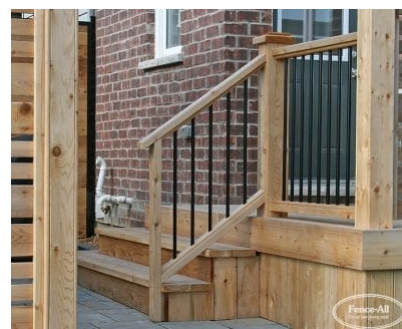

RAMPE EN BOIS AVEC PIQUETS ROUNDS EN MÉTAL DE 3/4 PO SUR POTEAUX ENVELOPPÉS

| Categories: [Rampes](#), [Rampes en bois](#) |

GALLERY IMAGES

ADDITIONAL INFORMATION

Wood Choices	#1 Cedar, #3 Pressure Treated
Pre-Staining	Jarrah Brown, Natural, Mahogany Flame, Honey Teak
Iron Colours	Almond, Gloss Black, Satin Blank, Blue, Brown, Dark Brown, Chrome, Clay, Gold, Green, Dark Green, Grey, Orange, Pink, Red, Sparkle Silver, Gold Vein, Silver Vein, Copper Vein, Black Vein, White, Yellow
Post Caps	Fence-All Cap
Heights	24", 36", 42", 48", 60"
Posts	Larger Posts
Wood Railing Upgrades	Add a Steel Hand Rail

PRODUCT DESCRIPTION

Commençant à seulement 89 \$/pied avec [installation complète](#) en cèdre rouge de première qualité, la Rampe en bois avec piquets ronds en métal de 3/4 po sur poteaux enveloppés vous permet d'embellir votre espace avec de magnifiques piquets en fer. La couleur de base est le noir, mais moyennant un supplément, vous pouvez faire peindre les piquets dans la couleur de votre choix.