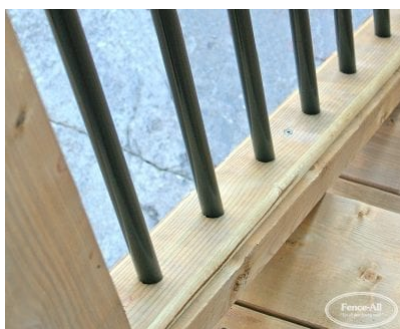

RAMPE EN BOIS AVEC PIQUETS ROUNDS EN MÉTAL DE 3/4 PO SUR POTEAUX ENVELOPPÉS

| Categories: [Rampes](#), [Rampes en bois](#) |

GALLERY IMAGES

ADDITIONAL INFORMATION

Wood Choices	#1 Cedar, #3 Pressure Treated
Pre-Staining	Jarrah Brown, Natural, Mahogany Flame, Honey Teak
Iron Colours	Almond, Gloss Black, Satin Blank, Blue, Brown, Dark Brown, Chrome, Clay, Gold, Green, Dark Green, Grey, Orange, Pink, Red, Sparkle Silver, Gold Vein, Silver Vein, Copper Vein, Black Vein, White, Yellow
Post Caps	Fence-All Cap
Heights	24", 36", 42", 48", 60"
Posts	Larger Posts
Wood Railing Upgrades	Add a Steel Hand Rail

PRODUCT DESCRIPTION

Commençant à seulement 89 \$/pied avec [installation complète](#) en cèdre rouge de première qualité, la Rampe en bois avec piquets ronds en métal de 3/4 po sur poteaux enveloppés vous permet d'embellir votre espace avec de magnifiques piquets en fer. La couleur de base est le noir, mais moyennant un supplément, vous pouvez faire peindre les piquets dans la couleur de votre choix.

Il existe également une option pour faire la même chose avec des piquets en aluminium.