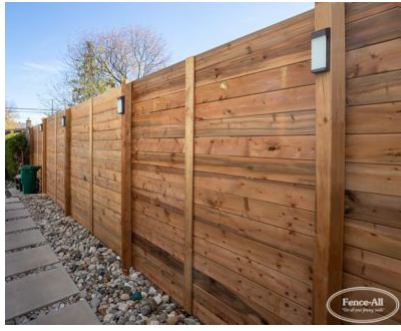

**ASHTON**

| Categories: [Clôtures](#), [Clôtures en bois](#) |

**GALLERY IMAGES**

## ADDITIONAL INFORMATION

<b>Wood Choice</b>	Cedar, Pressure Treated
<b>Pre-Staining</b>	Jarrah Brown, Natural, Mahogany Flame, Honey Teak
<b>Post Caps</b>	None
<b>Bottom of Fence</b>	Straight, Stepped
<b>Heights</b>	5', 6', 7'
<b>Privacy Boards</b>	Standard, Tongue & Groove, Pattern #2, Pattern #3, Pattern #4

## PRODUCT DESCRIPTION

À partir de 69 \$/pied avec installation complète, le modèle Ashton est notre clôture la plus simple, offrant un aspect plus moderne grâce à ses panneaux d'intimité en bois à avec planches horizontales.